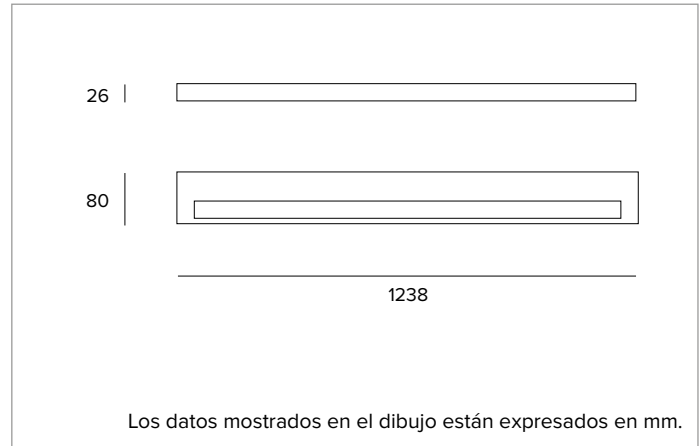

1T4195 | SLIM Wall

Luminaria de pared con luz directa/indirecta para lámparas de LED

		3000K	H(m)	D1(m)	D2(m)	E _{max} (lx)
		Ra80	88°	95°		
Fixture Power	56W	1	1.91	2.19	1002	
Source Flux	6880lm	2	3.83	4.38	250	
Fixture Flux	5133lm	3	5.74	6.56	111	
Efficacy	92lm/W	4	7.66	8.75	63	
TS752	I _{max} =147cd/klm	I _{max}	1009cd	5	9.57	10.94 40